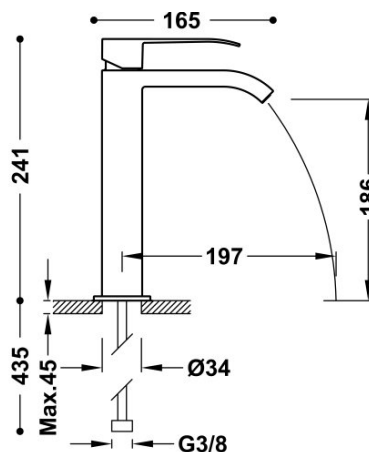

TRES

00661001

Bateria umywalkowa

z wylewką typu kaskada. * UWAGA: W zestawie do baterii kranowych z wylewką kaskadową znajdują się 2 zawory regulacyjne z filtrem (Nr Katalog.: 9134525)

Wykończenie Chrom.

Tres Comercial, S.A. | C/Penedès, 16-26 | Zona Industrial, Sector A | 08759 Vallirana (Barcelona)